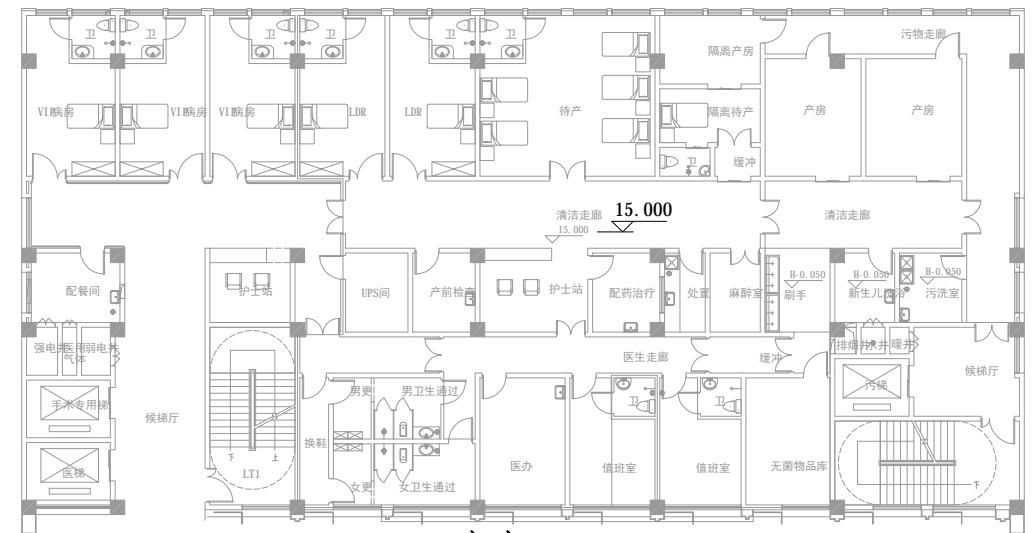

新建综合楼一层平面图

0 2.5 5 10 15M

9845  
9845

儿童保健中心

儿童早教中心

34355

7000

7000

7000

3830

2200

6725

600

600

14.500

13.800

新建综合楼五层平面图

多功能报告厅

行政办公

新建综合楼六层平面图  
0 2.5 5 10 15M

新建综合楼屋面层平面图

0 2.5 5 10 15M